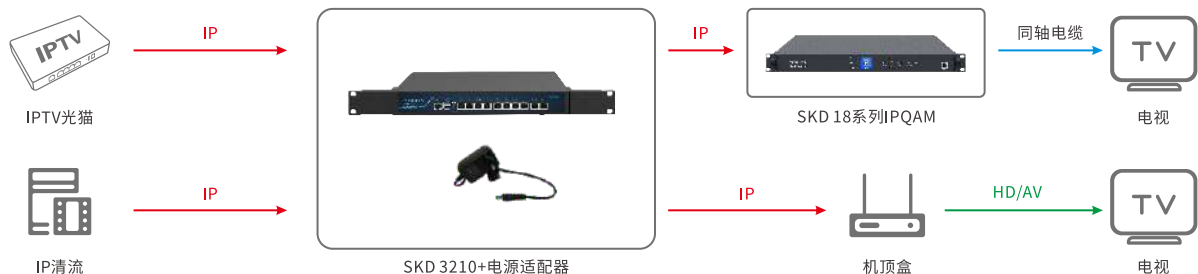

产品框图

SOUKA 数字融合平台服务商

深圳市鼎盛威电子有限公司 (SHENZHEN DINGSHENGWEI ELECTRONICS CO., LTD)

☎ 0755-26909863 ☎ 0755-26984949 🌐 www.soukacatv.com.cn

📍 深圳市龙岗区数字硅谷横岗产业园B栋五楼

抖音企业号

微信公众号