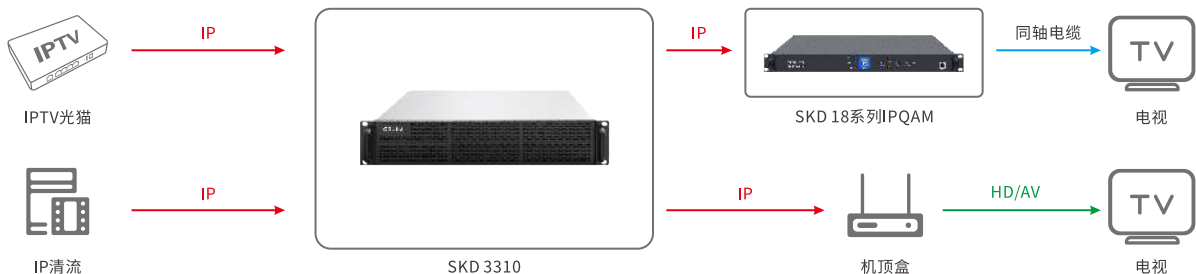

产品框图

SOUKA 数字融合平台服务商

深圳市鼎盛威电子有限公司 (SHENZHEN DINGSHENGWEI ELECTRONICS CO., LTD)

☎ 0755-26909863 ☎ 0755-26984949 🌐 www.soukacatv.com.cn

📍 深圳市龙岗区数字硅谷横岗产业园B栋五楼

抖音企业号

微信公众号